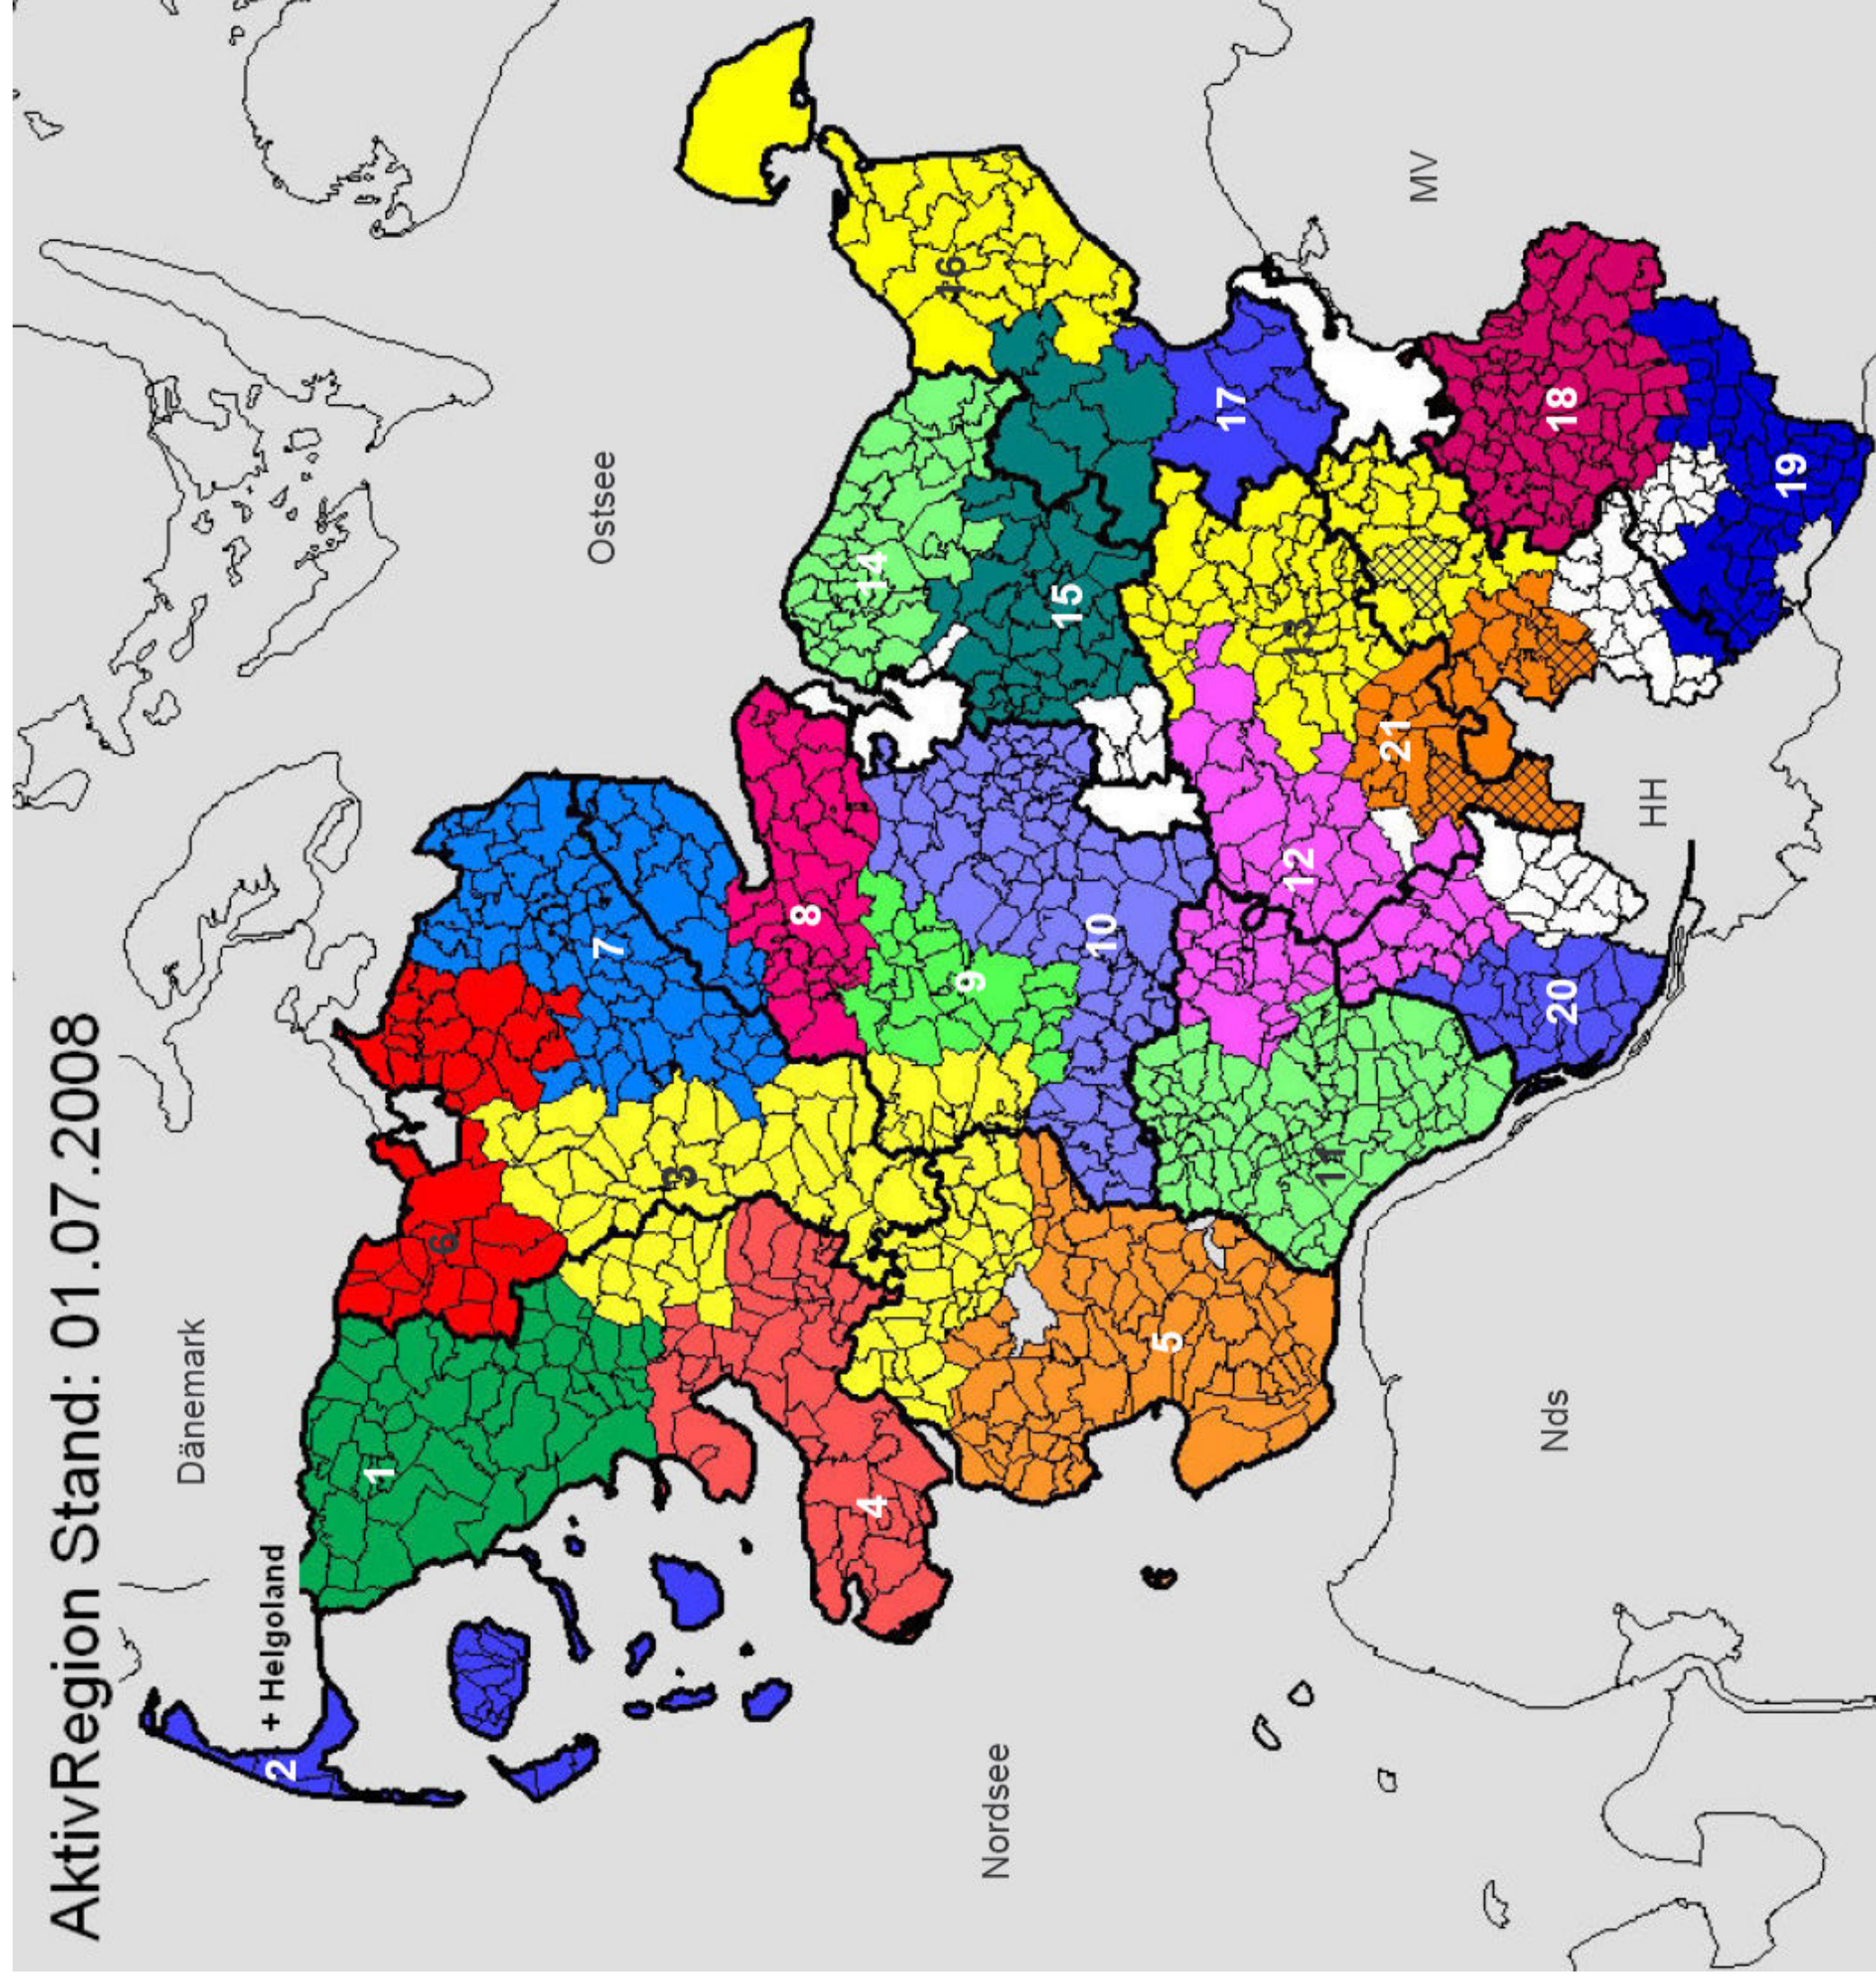

AktivRegion Stand: 01.07.2008

# AktivRegion

[www.aktivregion-sh.de](http://www.aktivregion-sh.de)

1	Nordfriesland-Nord
2	Uthlande
3	Eider-Treene-Sorge
4	Südliches Nordfriesland
5	Dithmarschen
6	Mitte des Nordens
7	Schlei Ostsee
8	Hügelland am Ostseestrand
9	Eider- und Kanal-Region Rendsburg
10	Mittelholstein
11	Steinburg
12	Holsteiner Auenland
13	Holsteins Herz
14	Ostseeküste
15	Schwentine-Holsteinische Schweiz
16	Wagrien-Fehmarn
17	Innere Lübecker Bucht
18	Herzogtum-Lauenburg Nord:
19	Sachsenwald-Elbe
20	Pinneberger Marsch & Geest
21	Alsterland