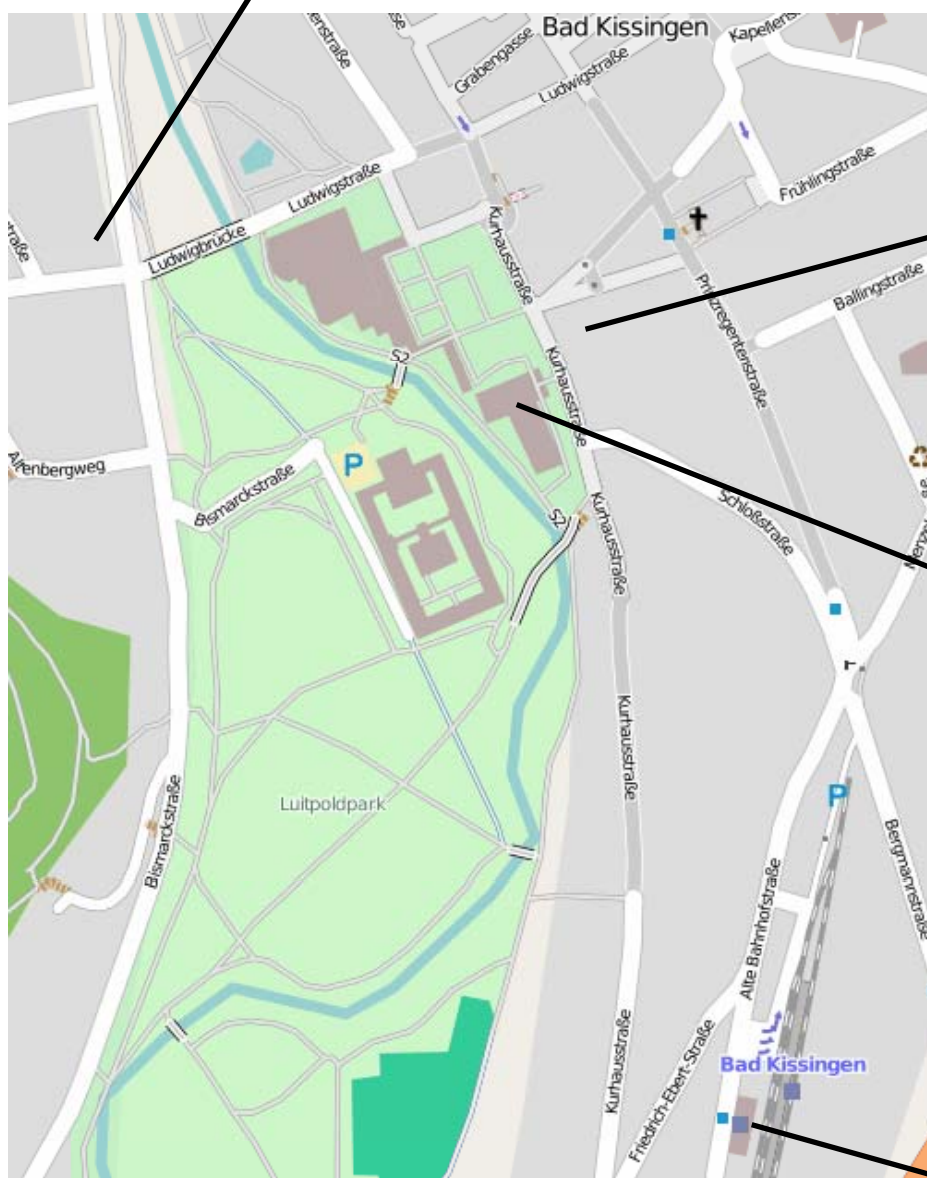

Übersichtsplan Bad Kissingen

Für das Bundesweite Leader-Treffen
am 09. und 10. Mai

Hotel Precise
Bristol

Hotel
Kaiserhof

Arkadenbau
Ludwigstr. 2

Daten von [OpenStreetMap](#) - Veröffentlicht unter [CC-BY-SA 2.0](#)

Bahnhof