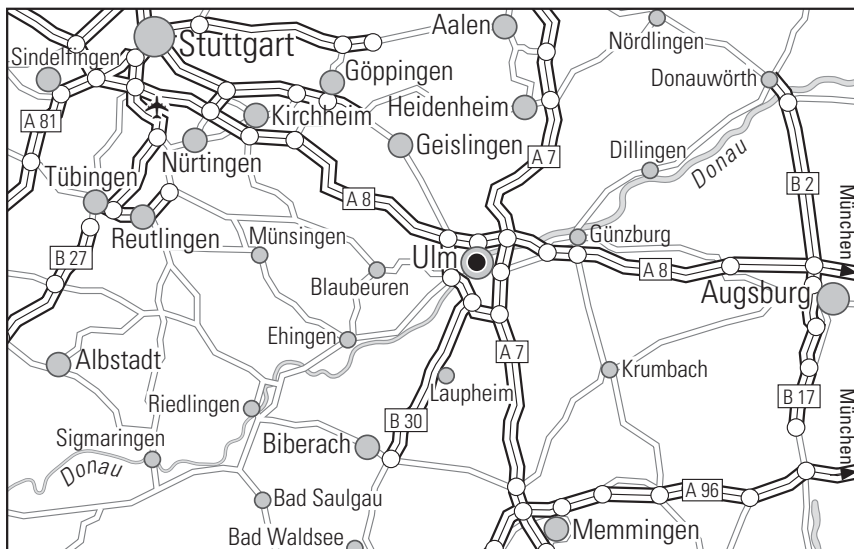

Atrium Hotel

Wir wünschen Ihnen eine gute Anreise

Anreise mit dem Pkw

A8 - Ausfahrt Ulm-Ost: In Richtung Ulm auf der B19, ca. 5 km geradeaus, an der dritten Ampel links in die Ludwig-Beck-Straße abbiegen, linker Hand befindet sich das Hotel.

In ein Navigationsgerät geben Sie bitte „Ludwig-Beck-Straße“ ein.

Anreise mit öffentlichen Verkehrsmitteln

Mit der Bahn bis Hbf Ulm. Von dort mit der Straßenbahnlinie 1 Richtung Stadion. Am „Willy-Brandt-Platz“ in die Buslinie 4 Richtung Böfingen (Ludwig-Beck-Straße). Bis zur Haltestelle „Ludwig-Beck-Straße“. Das Hotel befindet sich direkt gegenüber.

Journey by car

Highway A8 Stuttgart-München, exit „Ulm-Ost“, direction Ulm (B19). At about 5 km turn left on the 3rd traffic light. You will find the hotel on the left.

Journey by train

At the railway station get the bus No.1 direction „stadion“, change at „Willy-Brandt-Platz“ into No.4 direction „Böfingen“. Take the stop at „Ludwig-Beck-Straße“ and you will find the hotel on the other side of the street.