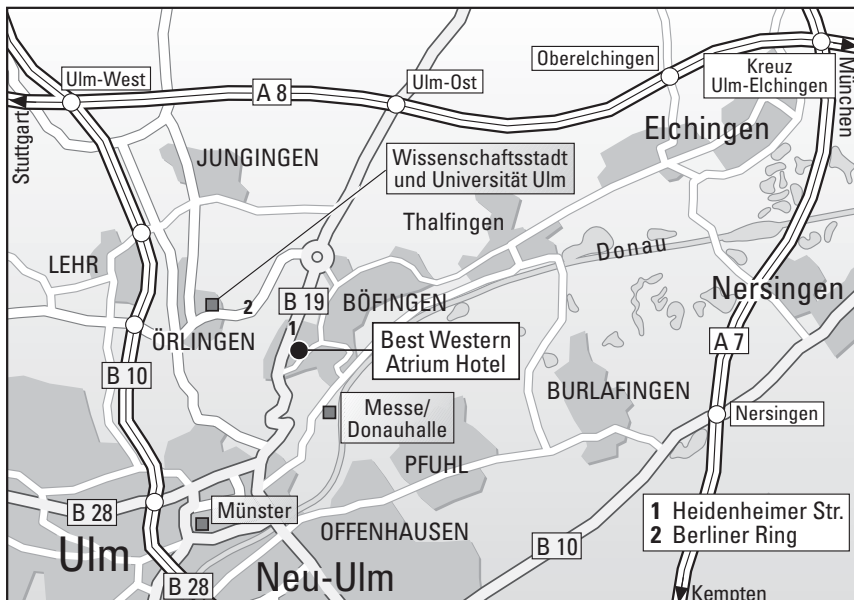

Atrium Hotel

Wir wünschen Ihnen eine gute Anreise

Anreise mit dem Pkw

A8 - Ausfahrt Ulm-Ost: In Richtung Ulm auf der B19, ca. 5 km geradeaus, an der dritten Ampel links in die Ludwig-Beck-Straße abbiegen, linker Hand befindet sich das Hotel.

In ein Navigationsgerät geben Sie bitte „Ludwig-Beck-Straße“ ein.

Anreise mit öffentlichen Verkehrsmitteln

Mit der Bahn bis Hbf Ulm. Von dort mit der Straßenbahnlinie 1 Richtung Stadion. Am „Willy-Brandt-Platz“ in die Buslinie 4 Richtung Böfingen (Ludwig-Beck-Straße). Bis zur Haltestelle „Ludwig-Beck-Straße“. Das Hotel befindet sich direkt gegenüber.

Journey by car

Highway A8 Stuttgart-München, exit „Ulm-Ost“, direction Ulm (B19). At about 5 km turn left on the 3rd traffic light. You will find the hotel on the left.

Journey by train

At the railway station get the bus No.1 direction „stadion“, change at „Willy-Brandt-Platz“ into No.4 direction „Böfingen“. Take the stop at „Ludwig-Beck-Straße“ and you will find the hotel on the other side of the street.